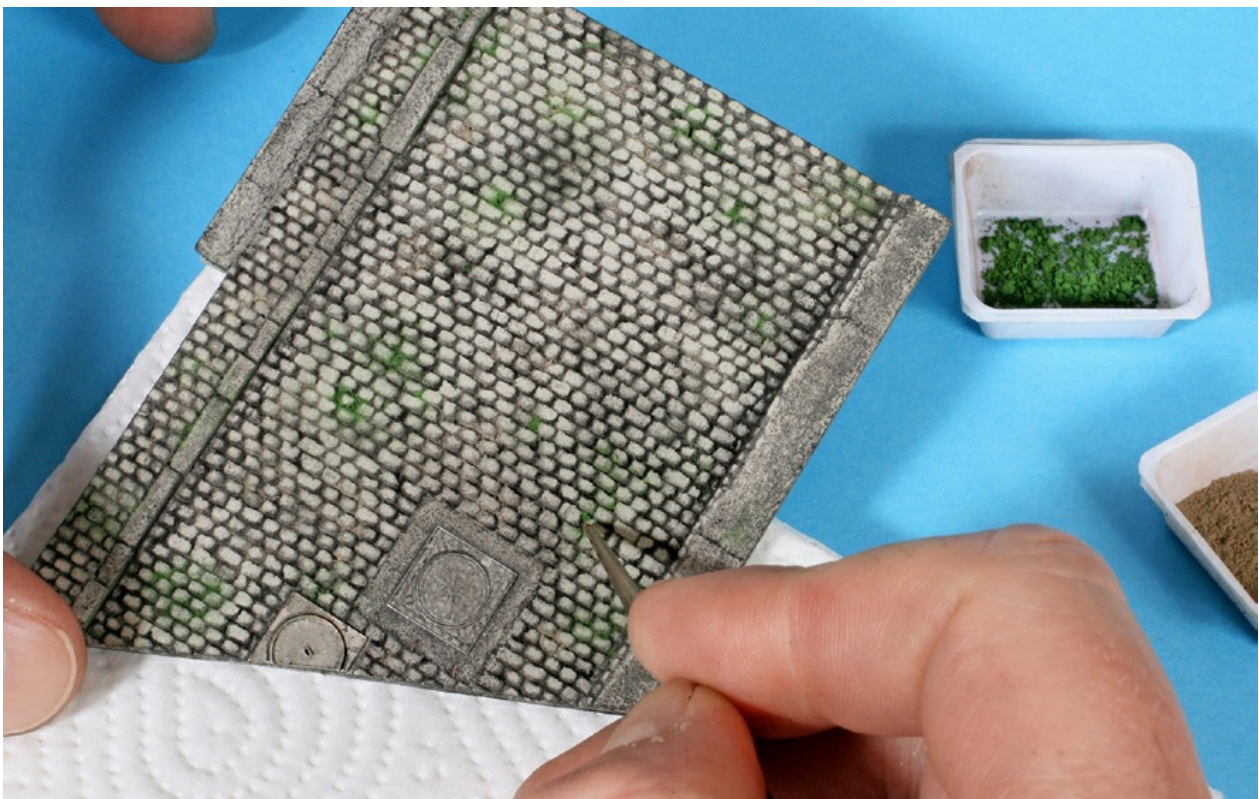

*Szene / Vorschau*

## Vorschau

#### Stilechte Pflastersteine

In einem früheren LOKI-Artikel hat Emmanuel Nouaillier erklärt, wie Pflastersteine mithilfe von Polyurethanschaum nachzuahmen sind. In der nächsten Ausgabe bringt er Leben in die zuvor geprägte Schaumstoffplatte. Und er zeigt auf, wie Kanaldeckel stilecht einzufärben sind.

## Rollmaterial | Porträt